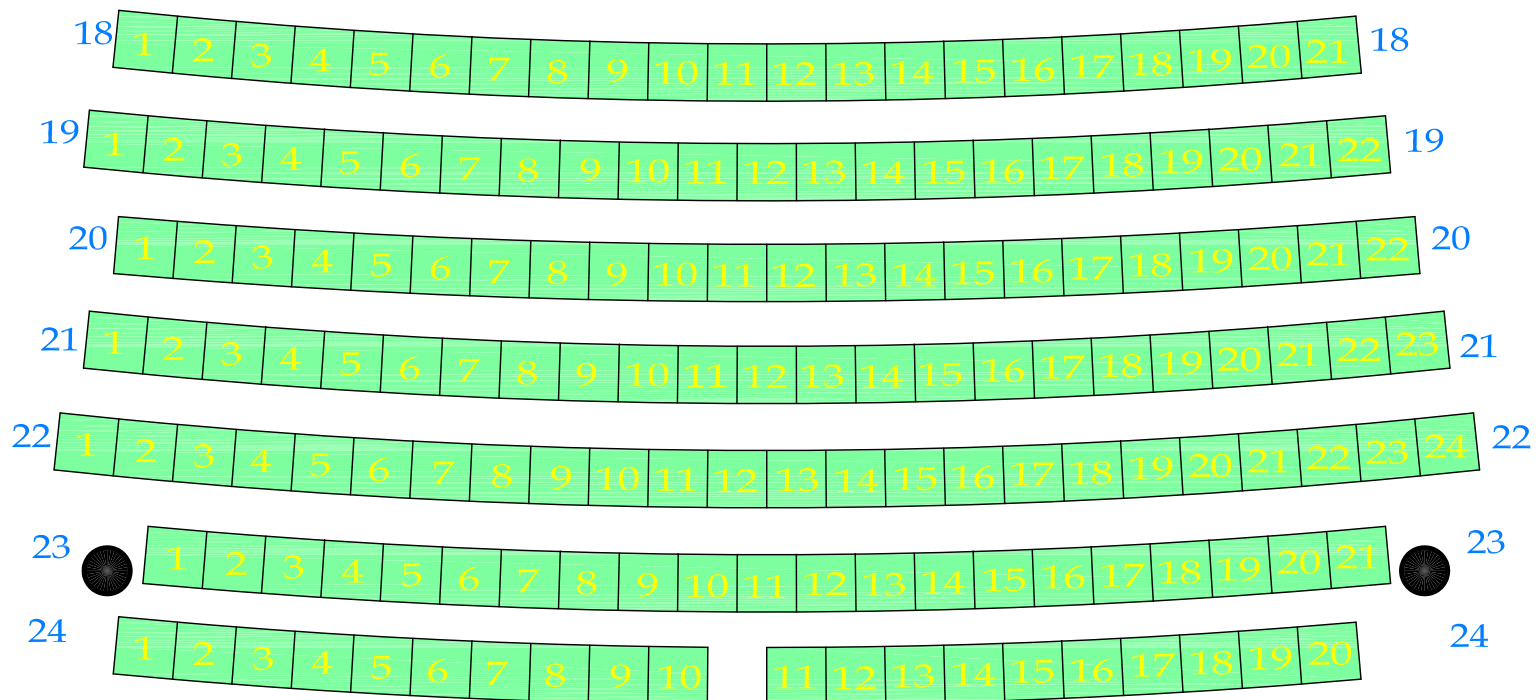

SCENE

SAL: 380 seter

RAD

RAD

GALLERI: 153 seter

Totalt 153 + 380 = 533 seter